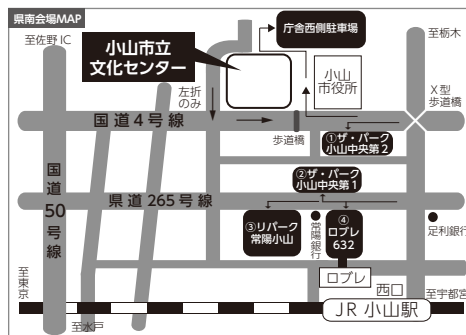

主催：公益財団法人 栃木県シルバー人材センター連合会
高齢者活躍人材確保育成事業「栃木労働局委託事業」

裏面の参加応募用紙でお申し込みください

※コンテンツは会場の環境・時間により、
内容を変更する場合がございます。

会場のご案内

県北会場

那須野が原ハーモニーホール 小ホール (栃木県大田原市本町1-2703-6)

バス ●JR宇都宮線西那須野駅から大田原市営バス(東口)大田原市内環状線で「ハーモニーホール前」で下車。徒歩約30分。

お車 ●大田原市役所から北西。第1駐車場をご利用ください。
※駐車台数に限りがあります。なるべく乗り合わせてお越しください。

県南会場

小山市立文化センター 小ホール (栃木県小山市中央町1-1-1)

電車 ●小山駅西口から徒歩約10分

お車 ●国道4号線沿い小山市役所隣
庁舎西側駐車場をご利用ください。
※駐車台数に限りがあります。駐車ができない場合は、近隣の有料駐車場をご利用ください。なるべく乗り合わせで協力をお願いします。

シニア女性のための

60歳からの
いきいきライフセミナー

参加申込書

1枚につき
1名分のご記入を
お願いします

フリガナ	性別	年齢	生年月日
氏名	男・女	才	昭和 年 月 日
住所	〒		
携帯電話	シルバー会員の方でも、非会員の方と同伴で参加できます。 同伴者名を記入してください。		シルバー人材センターの チェック欄 会員 <input type="checkbox"/>
自宅電話	同伴者名		
参加 ご希望日	<input checked="" type="checkbox"/> 県北会場 11月14日(土) 那須野が原ハーモニーホール 小ホール	<input type="checkbox"/> 県南会場 11月28日(土) 小山市立文化センター 小ホール	チェック欄 <input type="checkbox"/>