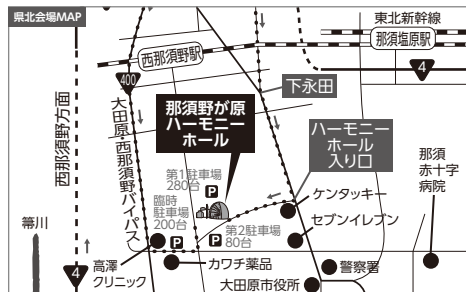

主催：公益財団法人 栃木県シルバー人材センター連合会
高齢者活躍人材確保育成事業「栃木労働局委託事業」

裏面の参加応募用紙でお申し込みください

※コンテンツは会場の環境・時間により、
内容を変更する場合がございます。

会場のご案内

県北会場

那須野が原ハーモニーホール 小ホール (栃木県大田原市本町1-2703-6)

バス ●JR宇都宮線西那須野駅から大田原市営バス(東口)大田原市内環状線で「ハーモニーホール前」で下車。徒歩約30分。

お車 ●大田原市役所から北西。第1駐車場をご利用ください。
※駐車台数に限りがあります。なるべく乗り合わせてお越しください。

県南会場

小山市立文化センター 小ホール (栃木県小山市中央町1-1-1)

電車 ●小山駅西口から徒歩約10分

お車 ●国道4号線沿い小山市役所隣
庁舎西側駐車場をご利用ください。
※駐車台数に限りがあります。駐車ができない場合は、近隣の有料駐車場をご利用ください。なるべく乗り合わせで協力をお願いします。